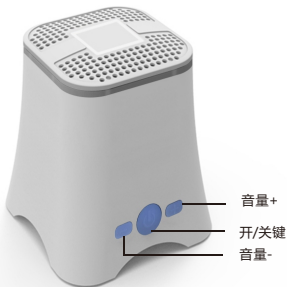

S5 云支付播报

S5 云支付播报

产品特点

支持4G无线通讯
支持云支付播报

深圳市智谷联软件有限公司
地址：深圳市宝安区西乡中科诺工业园1号楼1楼
电话：0755-33941225
网址：www.sznewbest.com

产品参数	
处理器	高性能4G全网通模块
通讯	4G通讯
键盘	音量+、音量-、电源/查询键
提醒方式	喇叭提醒；闪光
声音	语音播报；最大音量110db(分贝)
供电	电池：3.7V -1800mAh 充电：DC-5V _ 1A
接口	Micro USB接口
尺寸	78mm*78mm*98mm

1、指示灯与功能键：

- (1) 电源/查询键：长按2~3s为：开/关机；短按为：查询上一笔交易金额
- (2) - 键：音量“-”
- (3) + 键：音量“+”
- (4) 红色灯：充电指示灯
- (5) 绿色灯：充满电指示灯
- (6) 蓝色灯：网络状态提示

2、设备开关机：

(1) 开机：长按电源键2-3s松手，喇叭播放开机音乐，蓝色指示灯亮起，设备开始联网，听到播报“网络服务器连接成功”后，蓝色指示灯每5s闪烁一次，即可开始正常的支付流程。

(2) 交易提示：当系统接收到交易订单后，喇叭提示播报交易方式和金额同时黄色指示灯快速闪烁3下。

(3) 关机：开机状态下，长按电源键2-3s关机，同时喇叭播放关机音乐。

3、低电提示：

当设备电量降到-10%-时、设备会提示“电池电量过低、请充电”插上充电器后，红色指示灯亮起。